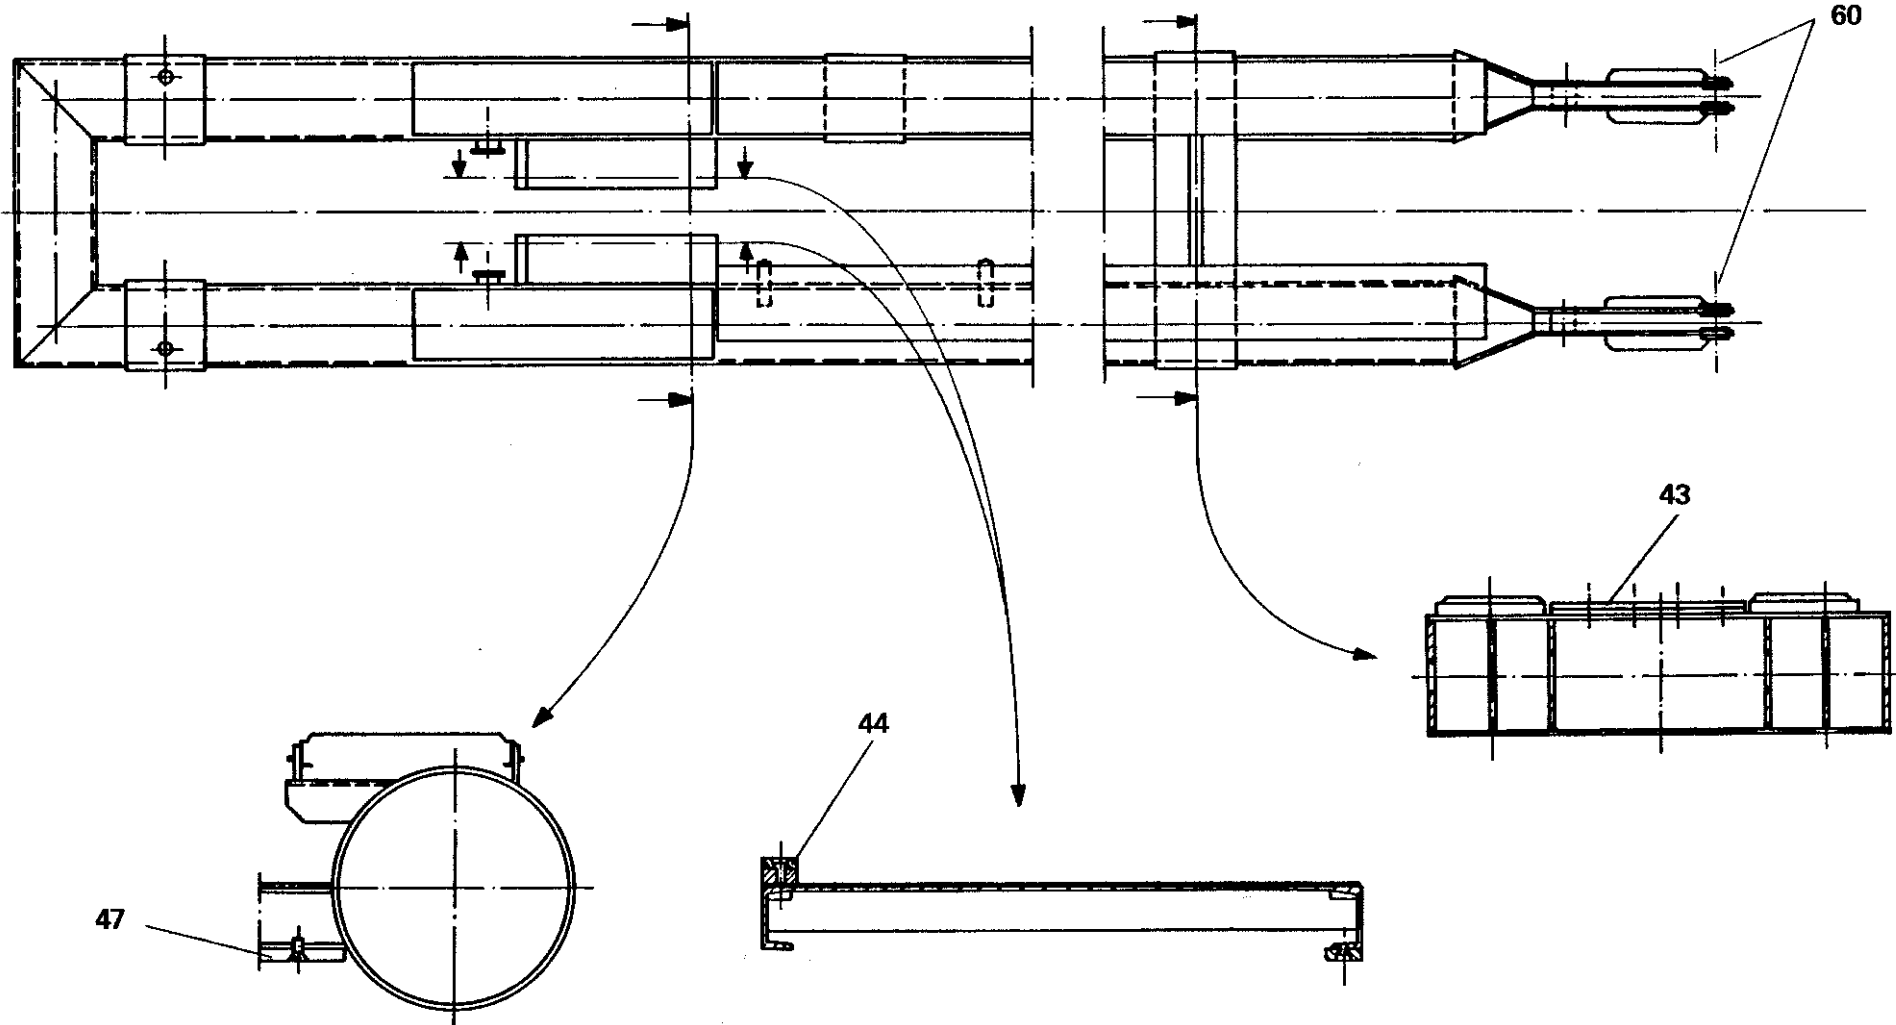

DRUCKLENKER 12,0 M

STRUT MEMBER 12.0 M

ERSATZTEIL - BILDТАFEL
SPARE PART - PICTORIAL DISPLAY

Bildtafel-Nr. 2 222 361
Pictorial display No.

1 967 286 -ETL

FHG 81